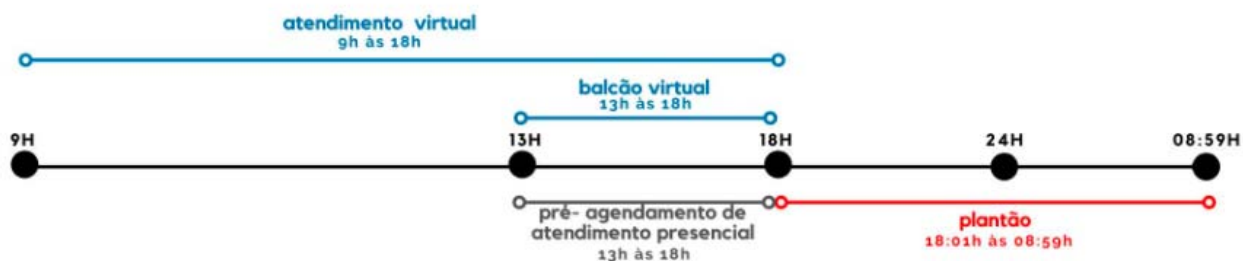

Atendimento na Seção Judiciária de Minas Gerais

*PORTARIA DIREF 419/2021 (MAR 2021) BALCÃO VIRTUAL
**RESOLUÇÃO PRESI 15/2021 -AUTORIZA RETOMADA GRADATIVA ATIVIDADES PRESENCIAIS A PARTIR DE 05.05.2021

1ª ETAPA DE
RETOMADA
GRADATIVA E
SEGURA DAS
ATIVIDADES
PRESENCIAIS**

sábados, domingos,
feriados **plantão**